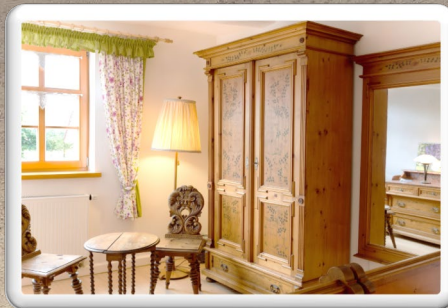

Unser Gästehaus

Auf insgesamt 128 qm finden Sie in unserem Gästehaus alles, was man für einen entspannten Aufenthalt benötigt.

- Wohnküche mit Speisekammer
- Aufenthaltsraum/ Esszimmer
- TV-Raum
- Gäste WC im Erdgeschoss
- Zwei Einzelzimmer
- Ein Doppelzimmer
- Bad mit Dusche
- WC separat
- Empore mit Lesecke.

Belegung 4 Personen.

Haustiere auf Anfrage erlaubt.

Zur hessischen Schweiz

Jutta & Malte Ziegler GbR

Melsunger Straße 42 • 34277 Fuldabrück

www.zurhessischenschweiz.de • info@zurhessischenschweiz.de

05665/31 83