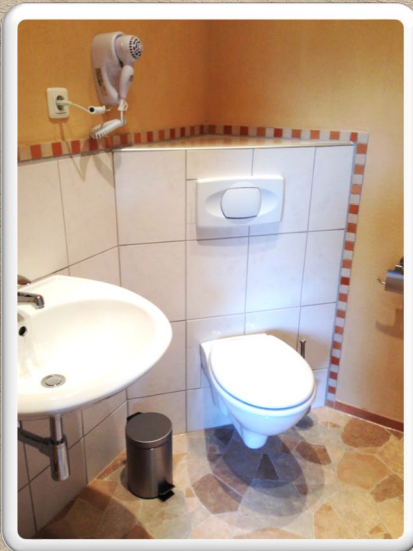

Unsere Doppelzimmer

Unsere Komfort-Doppelzimmer sind gemütlich hell eingerichtet und bieten mit einer Größe von ca. 20 qm ein sehr ansprechendes Raumgefühl bei attraktivem Preis- Leistungsverhältnis. Sie bieten allen Komfort der gebuchten Hotelkategorie und verfügen über einen Schreibtisch mit ausreichender Arbeitsfläche, einer Sitzgelegenheit, Badezimmer mit Dusche und WC, Föhn und Flachbildschirm-TV.

Sie haben die Möglichkeit unsere Bauernstube zum essen, klönen und entspannen zu nutzen.

In unserem SB-Lädchen finden Sie kleine und größere Köstlichkeiten, Getränke und Süßigkeiten.

Belegung 2 Personen.

H Haustiere auf Anfrage erlaubt.

Zur hessischen Schweiz

Jutta & Malte Ziegler GbR

Melsunger Straße 42 • 34277 Fuldabrück

www.zurhessischenschweiz.de • info@zurhessischenschweiz.de

05665/31 83